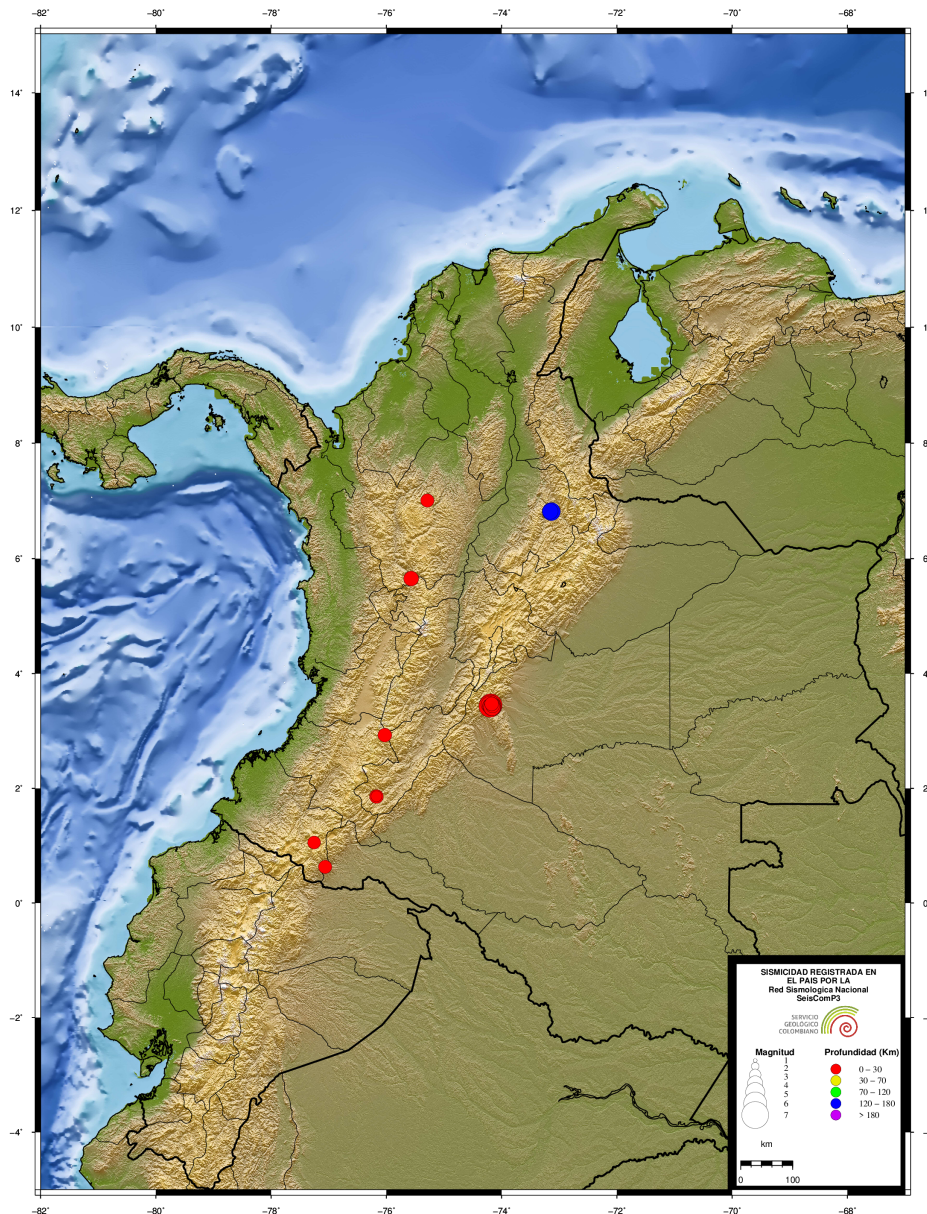

### 3.2 Mapa de sismicidad destacada diciembre de 2019

Figura 3.1: Eventos destacados durante diciembre de 2019

Durante el mes de diciembre se registraron 32 eventos destacados, de los cuales la mayoría fueron localizados en el municipio de Mesetas - Meta. El sismo principal, se registró el 24 de diciembre de 2019 a las 14:03:55 hora local, magnitud  $M_w$  6,0 con epicentro en Mesetas - Meta, localizado en las coordenadas: Latitud  $3,448^\circ$  N; Longitud  $74,190^\circ$  W, con una profundidad de 17 kilómetros. Dicho evento fue ampliamente sentido en el territorio colombiano.