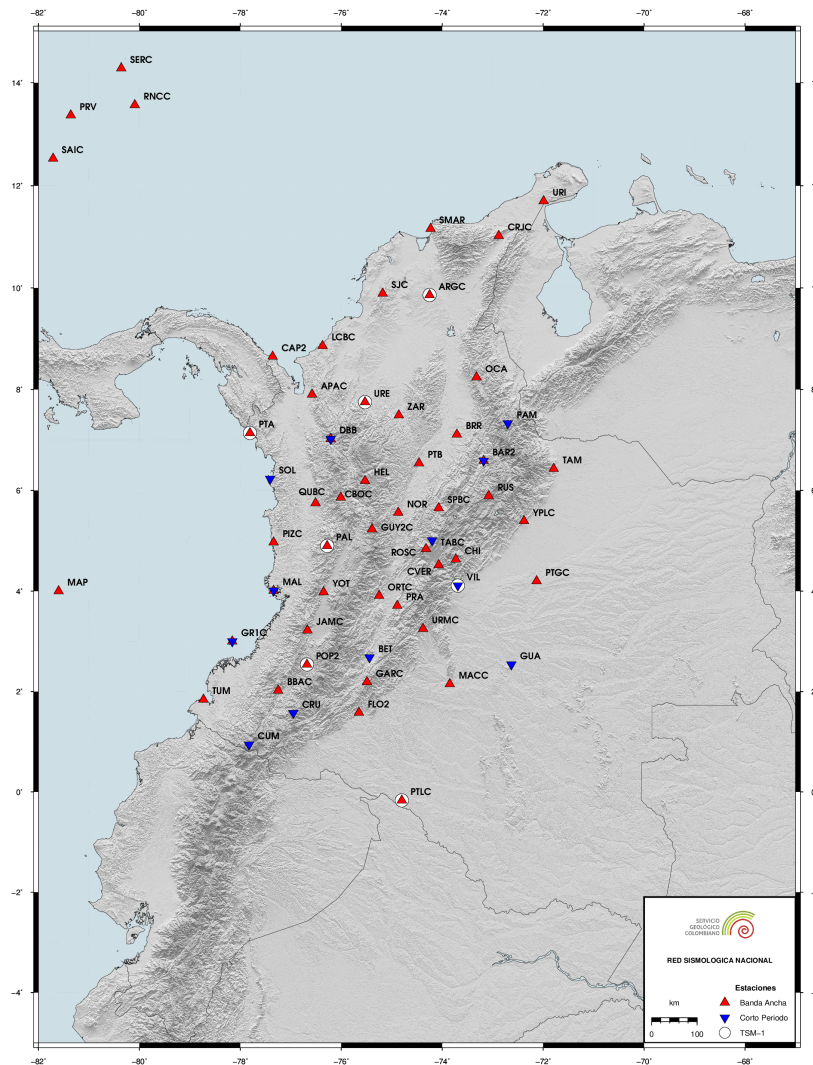

## 2.1 Mapa de las estaciones

Figura 2.1: Localización de las estaciones de la RSNC.

# SISMICIDAD DE DICIEMBRE DE 2019

Durante el mes de diciembre se registraron 3771 eventos, entre los cuales 3660 corresponden a eventos locales, 25 a eventos regionales, 59 a eventos en el Océano Pacífico, 20 a eventos en el Mar Caribe y 7 a eventos Volcánicos. De los eventos localizados, 32 se determinaron como destacados, ver tabla 3.1 y figura 3.1.