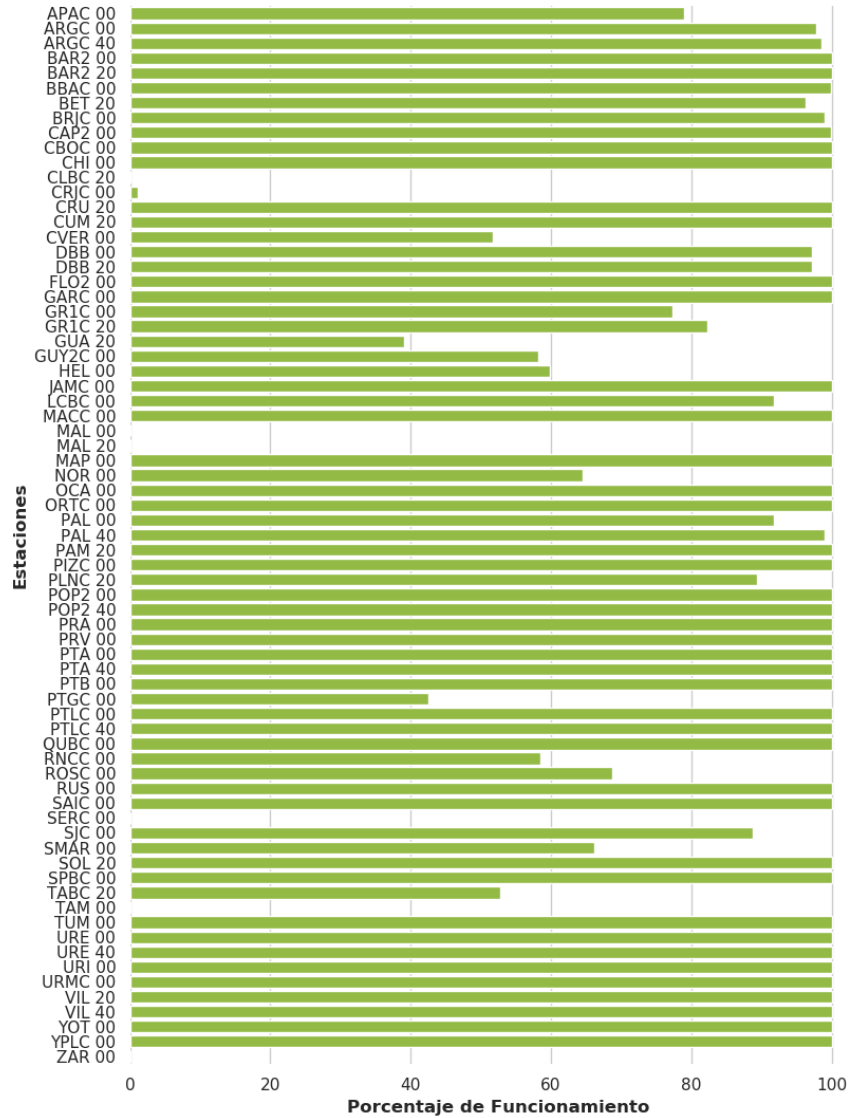

## 2.1 Mapa de las estaciones

Figura 2.1: Localización de las estaciones de la RSNC.

## 2.2 Histograma de funcionamiento de las estaciones

Figura 2.2: El porcentaje de funcionamiento es calculado en términos de la disponibilidad de los datos.

# SISMICIDAD DE DICIEMBRE DE 2019

Durante el mes de diciembre se registraron 3771 eventos, entre los cuales 3660 corresponden a eventos locales, 25 a eventos regionales, 59 a eventos en el Océano Pacífico, 20 a eventos en el Mar Caribe y 7 a eventos Volcánicos. De los eventos localizados, 32 se determinaron como destacados, ver tabla 3.1 y figura 3.1.